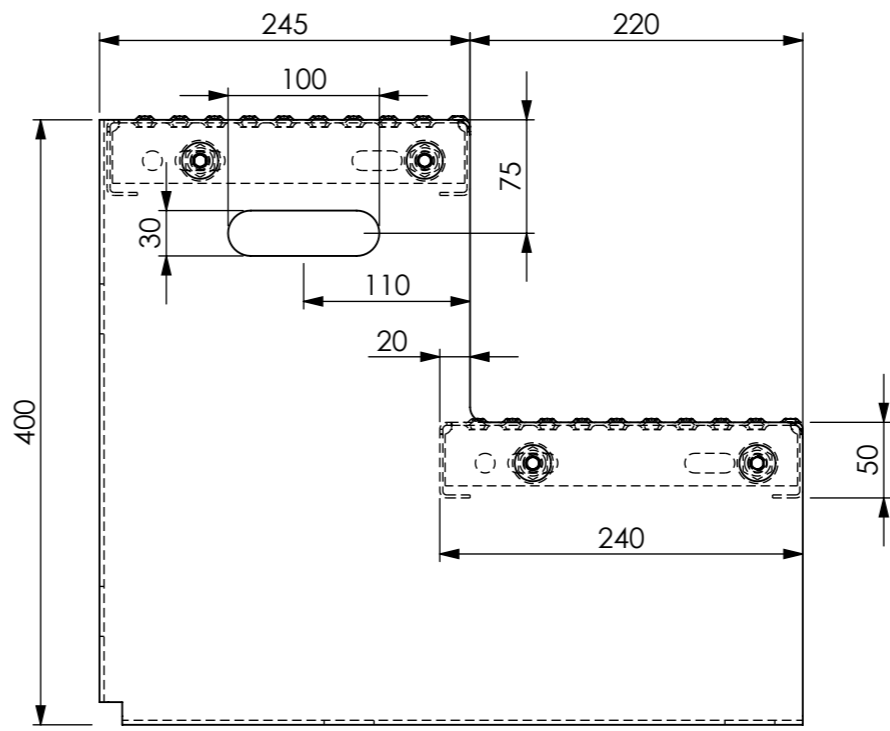

2

1

Table de nomenclature

Repère	Désignation	Qte	Matière	Epaisseur	Traitement de surface
1	Limon droit 2 STEP	1	S250 + ZM310	3 mm	Brut
2	Limon gauche 2 STEP	1	S250 + ZM310	3 mm	Brut
3	Marches Tolhuit 240x50x600	2	S235 JR G1 LAC	2 mm	Galvanisation à chaud
4	Vis tête bombée 6 pans creux 12x20	8	Inox 316L		
5	Ecrou M12 inox	8	Inox 316L		
6	Rondelle 13x27	8	Inox 316L		

REVISIONS		DESCRIPTION	IND.	ZONE
DATE	VISA			
Masse : 16 Kg		Tolérance générale : +/- 2mm	Dessiné par : M. BURIEZ	Date 14/10/2025
		Validé par : F. DANTIGNY		
Echelle 1:5	MEISER			
Escalier autoportant 2 marches (2 STEP)				
MEISER	ZA l'Alouette 2101 Route de Béthune 62136 Lestrem	Tel. +33 321 647 543 Fax. +33 321 647 542 Mail : lestrem@meiser.fr		
CE PLAN EST NOTRE PROPRIETE : IL NE PEUT ETRE NI REPRODUIT NI COMMUNIQUE SANS NOTRE AUTORISATION				
A3	PLAN N°: KA11944A000