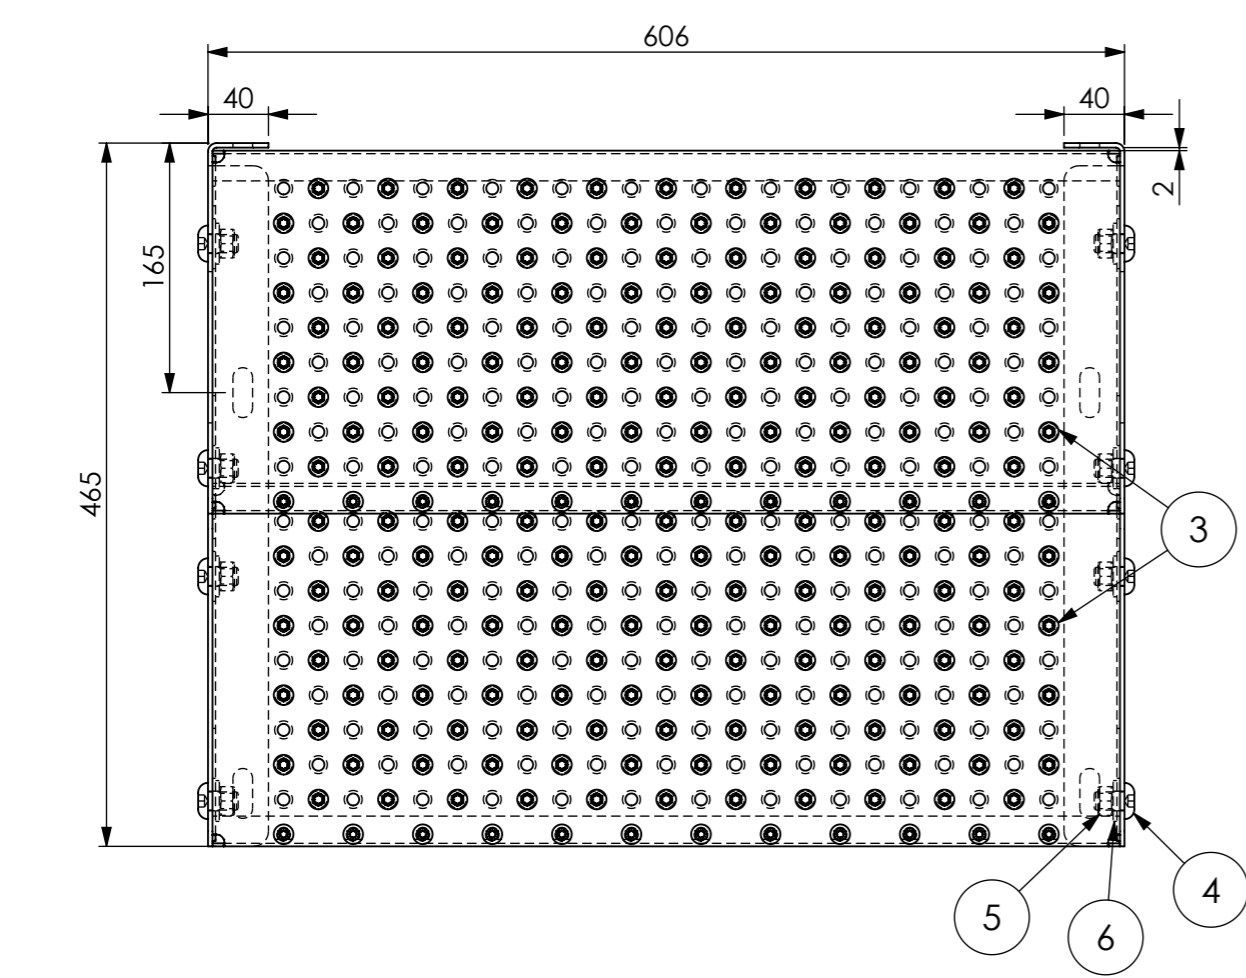

2

1

Table de nomenclature

Repère	Désignation	Qte	Matière	Epaisseur	Traitement de surface
1	Limon droit 2 STEP	1	S250 + ZM310	3 mm	Brut
2	Limon gauche 2 STEP	1	S250 + ZM310	3 mm	Brut
3	Marches Tolhuit 240x50x600	2	S235 JR G1 LAC	2 mm	Galvanisation à chaud
4	Vis tête bombée 6 pans creux 12x20	8	Inox 316L		
5	Ecrou M12 inox	8	Inox 316L		
6	Rondelle 13x27	8	Inox 316L		

REVISIONS		DESCRIPTION	IND.	ZONE
DATE	VISA			
Masse : 16 Kg		Tolérance générale : +/- 2mm	Dessiné par : M. BURIEZ	Date 14/10/2025
		Validé par : F. DANTIGNY		
Echelle 1:5	MEISER			
Escalier autoportant 2 marches (2 STEP)				
MEISER	ZA l'Alouette 2101 Route de Béthune 62136 Lestrem	Tel. +33 321 647 543 Fax. +33 321 647 542 Mail : lestrem@meiser.fr		
CE PLAN EST NOTRE PROPRIETE : IL NE PEUT ETRE NI REPRODUIT NI COMMUNIQUE SANS NOTRE AUTORISATION				
A3	PLAN N°: KA11944A000