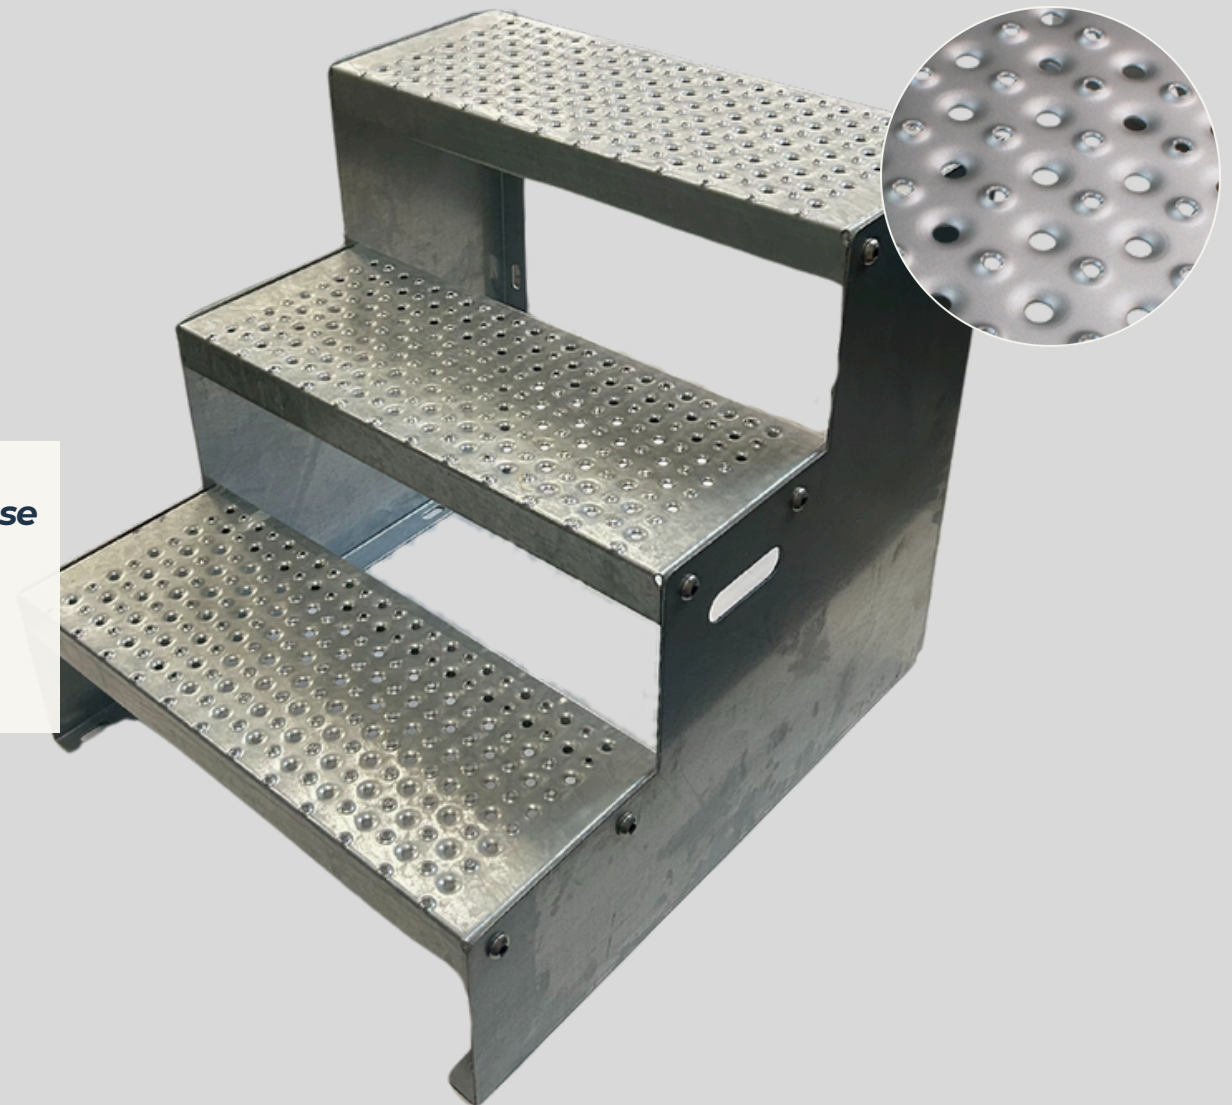

Escaliers 3 marches - 3 STEPS
Prêt-à-monter !