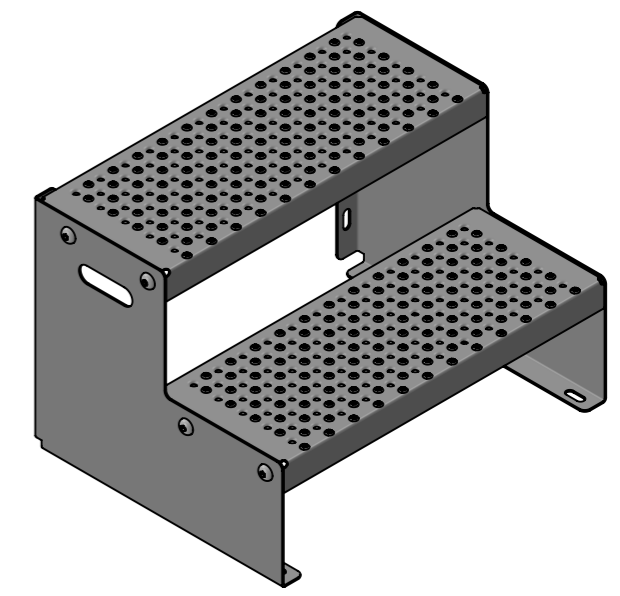

ESCALIER 3 STEPS

Caractéristiques :

Dimensions : H= 605mm x L=606mm x P=695mm

Contenu du kit :

- 3 marches TOLHUIT **600x240 mm** en acier galvanisé à chaud
- 2 limons de 3 mm d'épaisseur en Magnélis
- 12 boulons + écrous + rondelles en **INOX 316 L**

Poids : 27kg

Disponibilité : livraison sous 10 jours

Code article : 340340219

LES + PRODUIT

- Kit complet **notice de montage et boulonnerie incluse**
- Escalier **prêt-à-poser**
- Montage **rapide et facile**
- Marches **antidérapantes** pour une sécurité optimale

Escaliers 3 marches - 3 STEPS
Prêt-à-monter !

MEISER SARL

ZA L'Alouette - 2101 route de Béthune
62136 LESTREM
Tél.: 03.21.64.54.40
lestrem@meiser.fr

MEISER
PLANCHERS MÉTALLIQUES PERFORÉS

2

1

Table de nomenclature

Repère	Désignation	Qte	Matière	Epaisseur	Traitement de surface
1	Limon droit 2 STEP	1	S250 + ZM310	3 mm	Brut
2	Limon gauche 2 STEP	1	S250 + ZM310	3 mm	Brut
3	Marches Tolhuit 240x50x600	2	S235 JR G1 LAC	2 mm	Galvanisation à chaud
4	Vis tête bombée 6 pans creux 12x20	8	Inox 316L		
5	Ecrou M12 inox	8	Inox 316L		
6	Rondelle 13x27	8	Inox 316L		