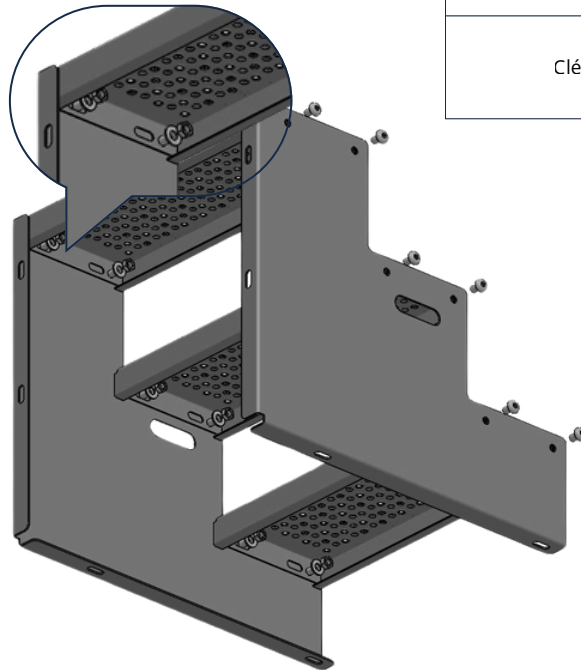

Outillage nécessaire non inclus

Clé 6 pans creux (Allen) de 8 mm	
Clé de 19	

Contenu du kit

3x	1x	1x	x12	x12	x12

MEISER SARL

ZA L'Alouette- 2101 route de Béthune

62136 LESTREM

Tél.: 03.21.64.75.43

Email : lestrem@meiser.fr

www.meiser-planchersmetalliques.fr