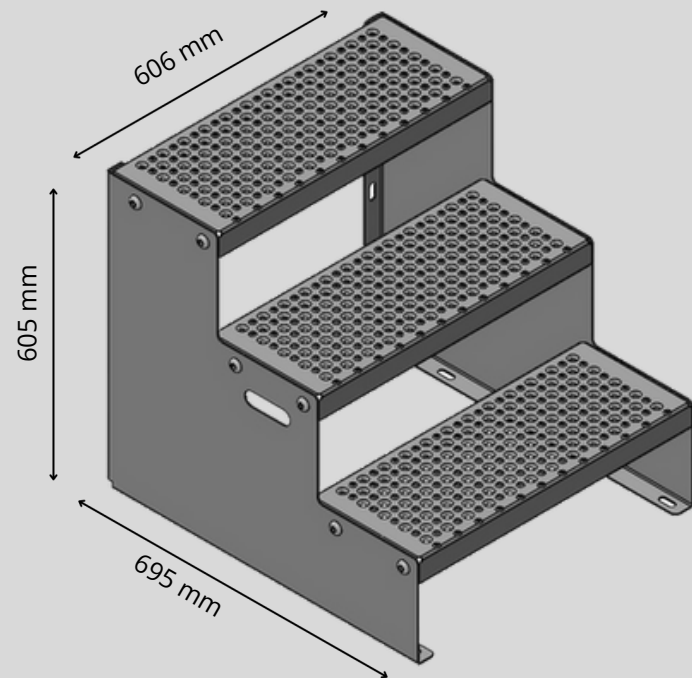

ESCALIER 3 STEPS

Caractéristiques :

Dimensions : H= 605mm x L=606mm x P=695mm

Contenu du kit :

- 3 marches TOLHUIT **600x240 mm** en acier galvanisé à chaud
- 2 limons de 3 mm d'épaisseur en Magnélis
- 12 boulons + écrous + rondelles en **INOX 316 L**

Poids : 27kg

Disponibilité : livraison sous 10 jours

Code article : 340340219

LES + PRODUIT

- Kit complet **notice de montage et boulonnerie incluse**
- Escalier **prêt-à-poser**
- Montage **rapide et facile**
- Marches **antidérapantes** pour une sécurité optimale

Repère	Désignation	Qte	Matière	Epaisseur	Traitement de surface
1	Limon droit 2 STEP	1	S250 + ZM310	3 mm	Brut
2	Limon gauche 2 STEP	1	S250 + ZM310	3 mm	Brut
3	Marches Tolhuit 240x50x600	2	S235 JR G1 LAC	2 mm	Galvanisation à chaud
4	Vis tête bombée 6 pans creux 12x20	8	Inox 316L		
5	Ecrou M12 inox	8	Inox 316L		
6	Rondelle 13x27	8	Inox 316L		