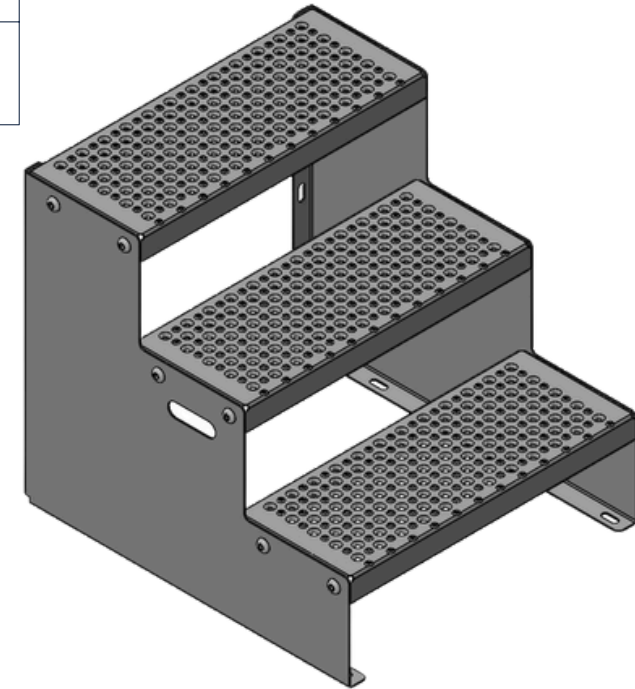

Outillage nécessaire non inclus

Clé 6 pans creux (Allen) de 8 mm	
Clé de 19	

Contenu du kit

3x	1x	1x	x12	x12	x12

MEISER SARL

ZA L'Alouette- 2101 route de Béthune

62136 LESTREM

Tél.: 03.21.64.75.43

Email : lestrem@meiser.fr

www.meiser-planchersmetalliques.fr